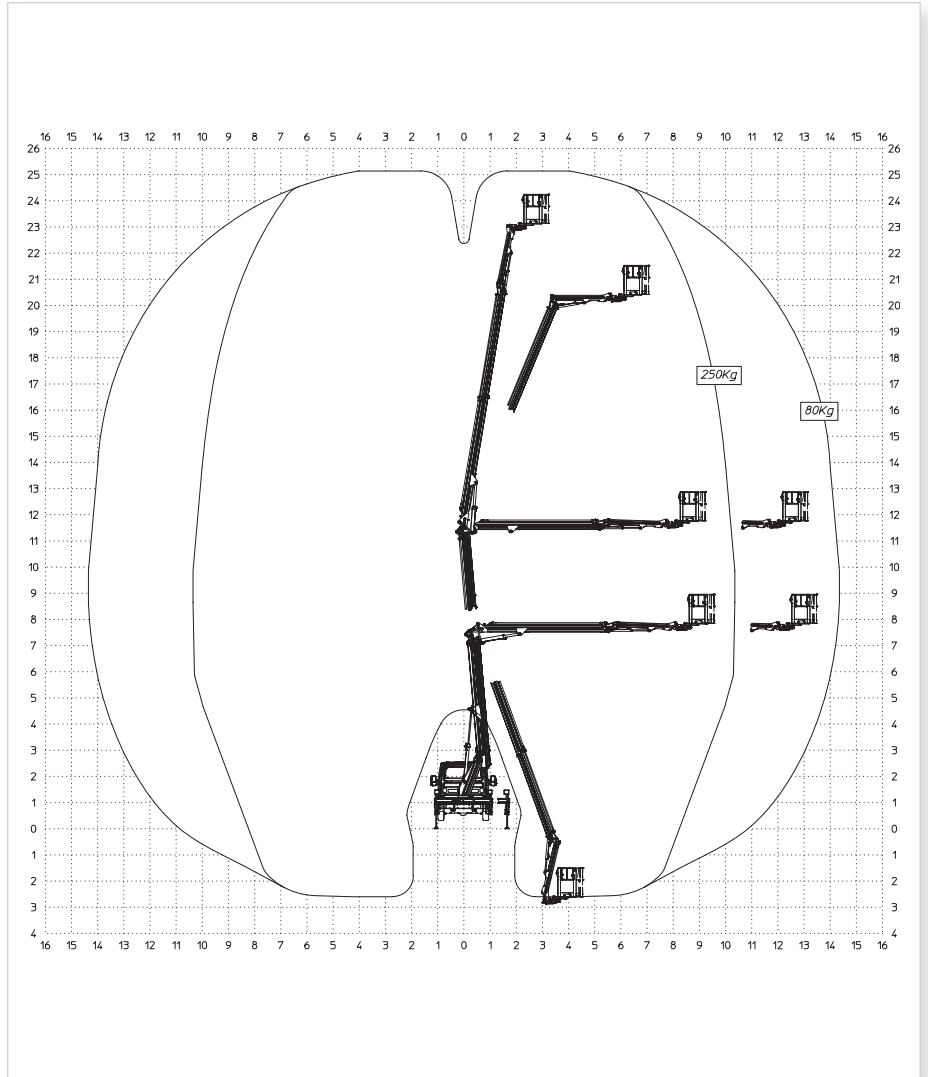

MZ 250

	25,10 m		23,10 m		10,35 m (250 kg) 14,35 m (80 kg)
	250 kg		1,40x0,70x1,10 m		90°+90°
	400°		EX Stabilizzatori a estensione laterale idraulica Stabs par vérins extensibles hydrauliquement Laterally extensible hydraulic stabilizers H-Abstützung		3,5 t